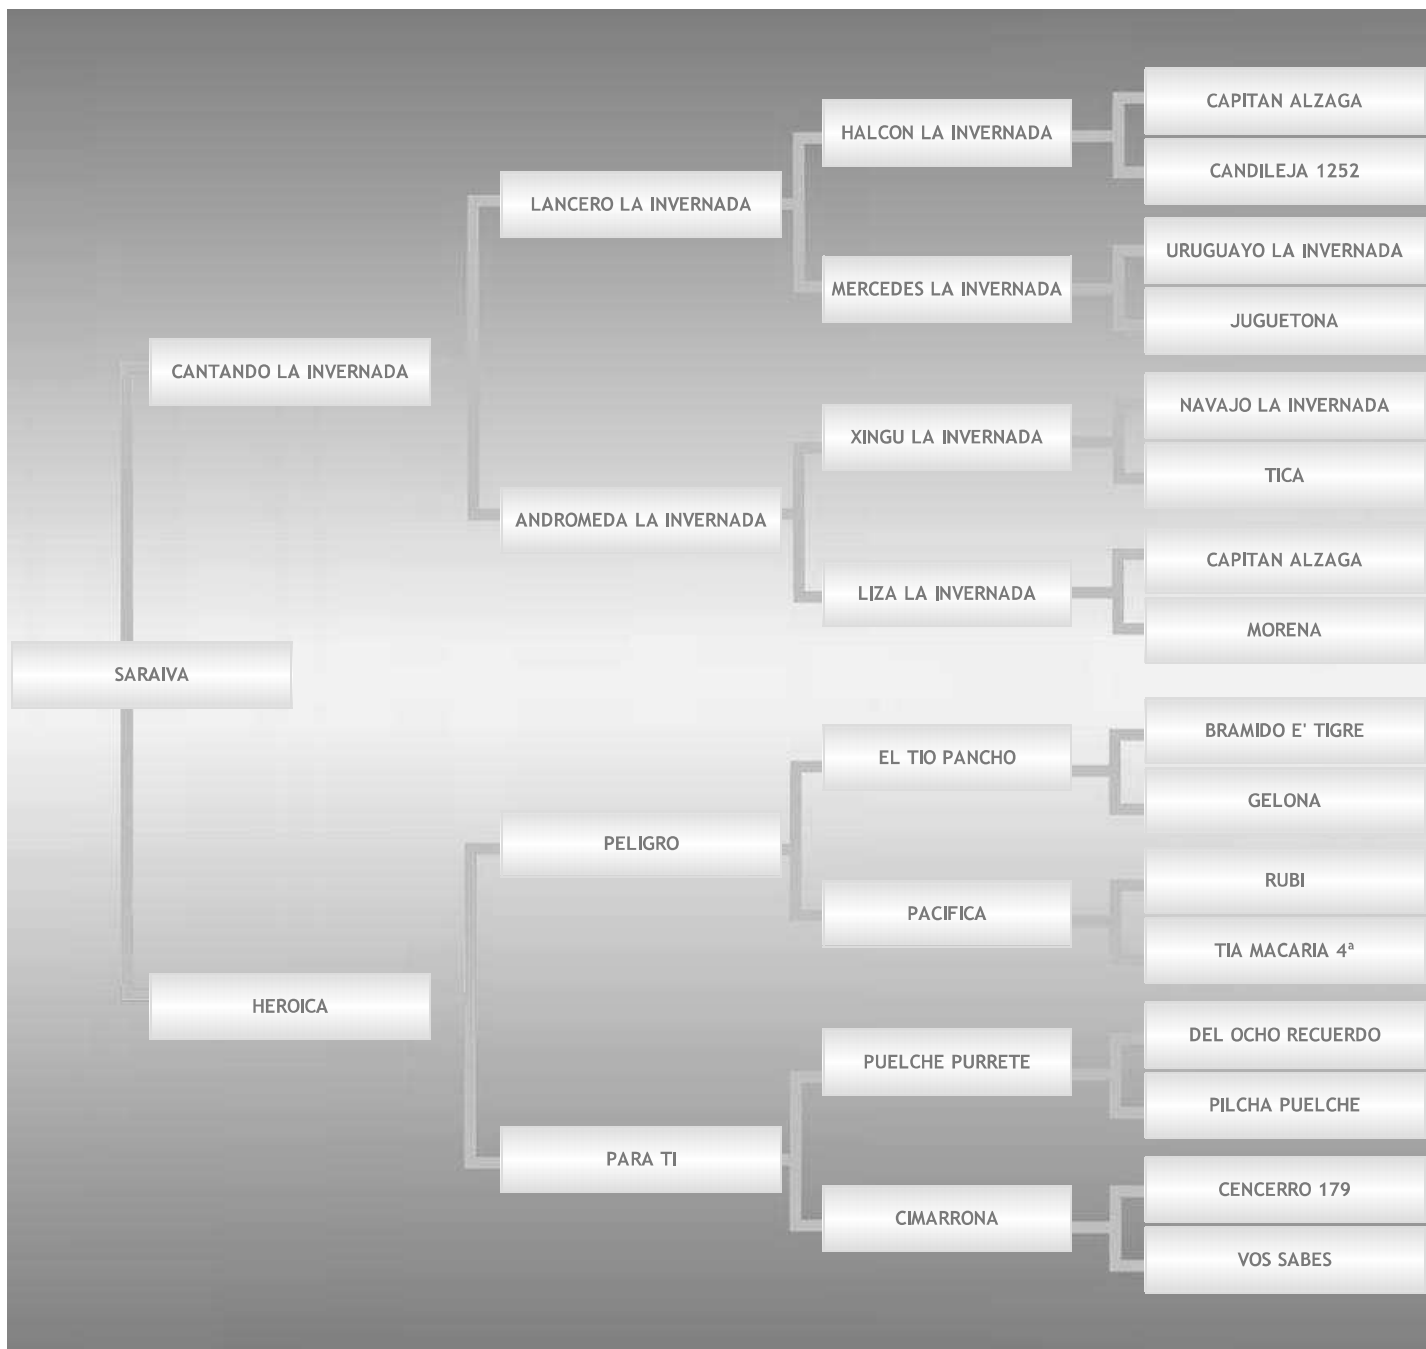

Preparatorio

DEF

ADN

E15084

Estado

CHIP

Pelo

ROSILLO

Sello

S

Premios

Inicio

Ver Árbol Genealógico

Consulta de PEDIGREE

Raza

CRIOLLA