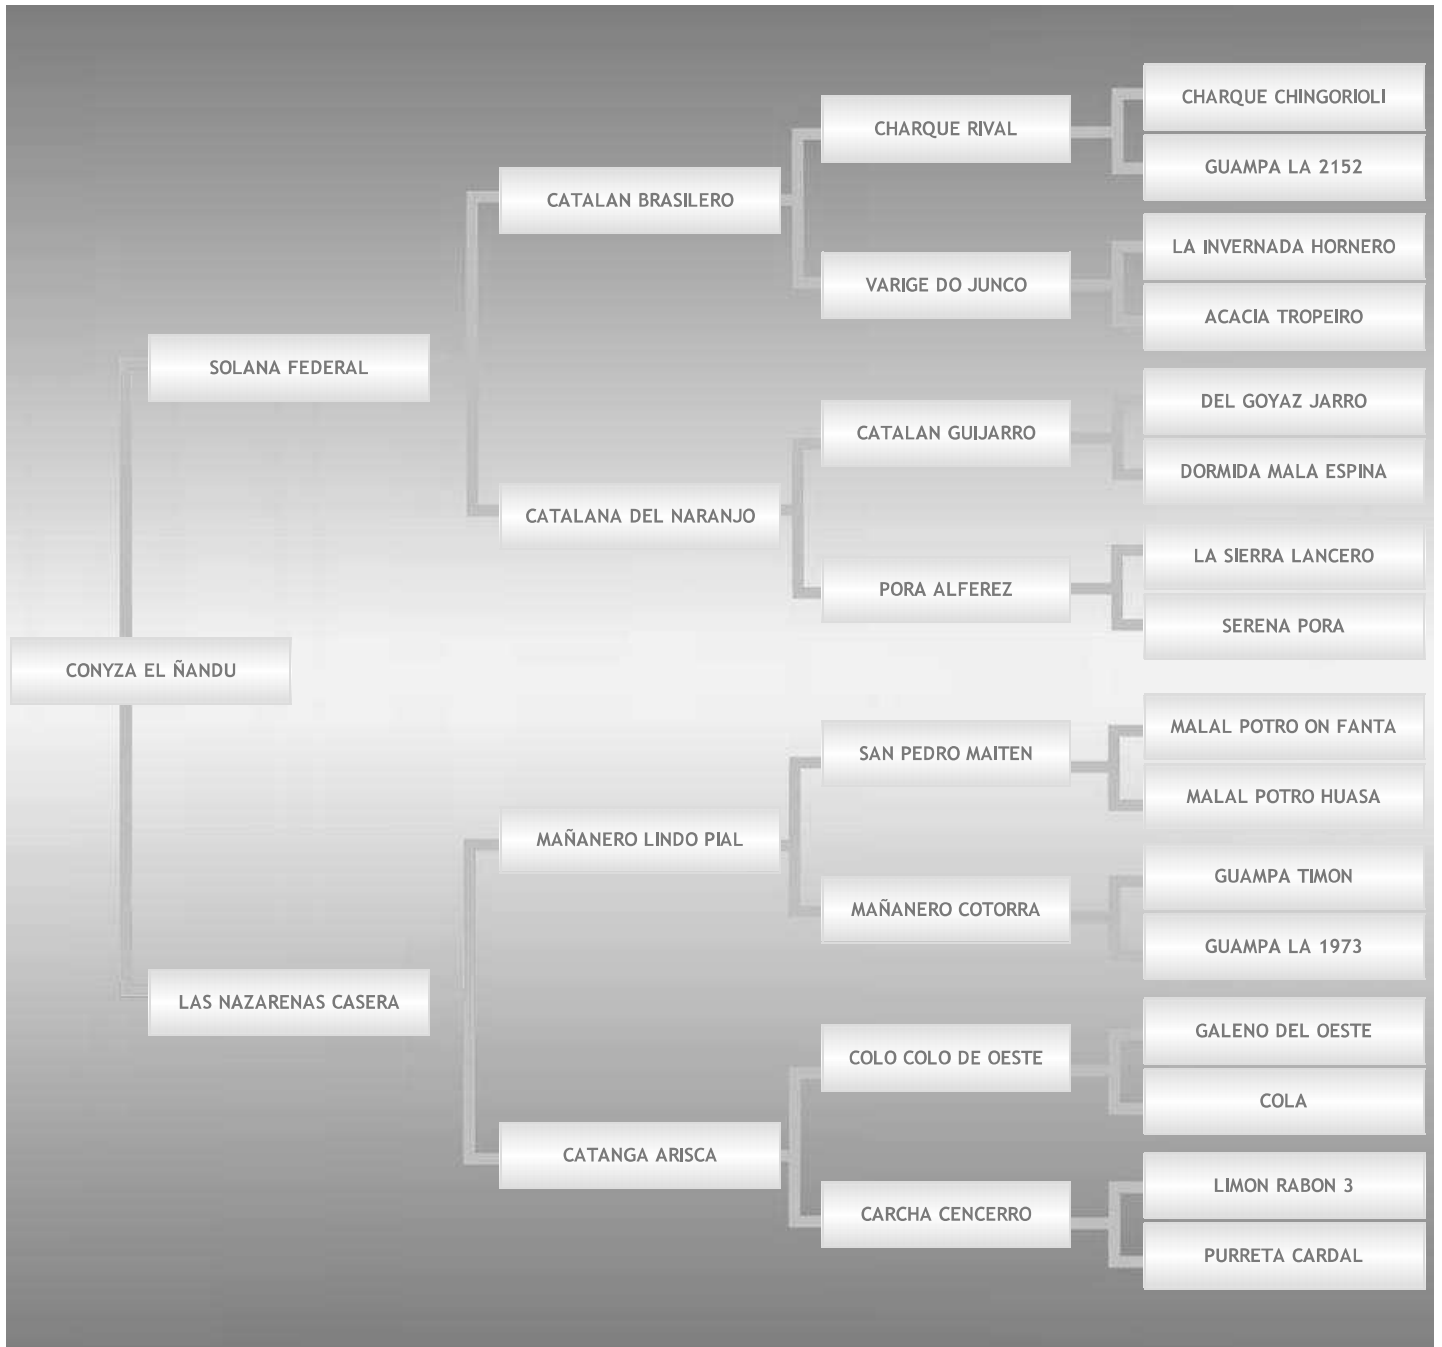

Estado
CHIP

Pelo

COLORADO, MALACARA AL PICO, CUATRO PATAS BLANCAS

Sello

*

Premios

Inicio

Ver Árbol Genealógico