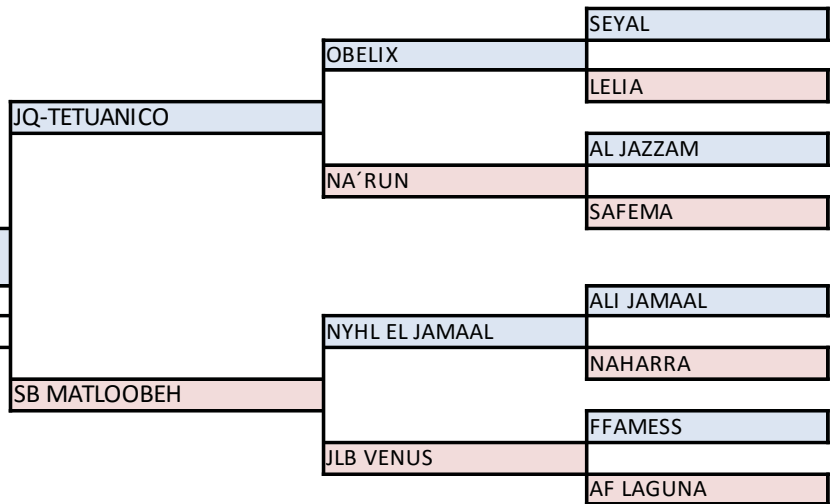

JQ-TETUANICO

JQ-BEAUTY ALM

OBELIX

NA'RUN

JQ-RIAL BEAUTY

ALMSAFI

SEYAL

LELIA

AL JAZZAM

SAFEMA

RIALAT

NAUGAFRA

ALMONDZIR

SAFI

JQ-ZAFI MINARA

RP - 48	HE	21/10/2013
CHIP-00185800000020690		

JQ-TUAN DOLLY

RP - 49	MA	08/11/2013
CHIP-00185800000020712		

JQ-TUAN BOURHAH

RP - 50	HE	23/11/2013
CHIP-00185800000020709		

JQ-BEAUTY MAFAIR

RP - 59	MA	04/02/2014
CHIP-001858000000020706		

JQ-BEAUTY FAIR

JQ-RIAL BEAUTY

RIALAT

NAUGAFRA

ANSATA EL MABROUK

ZT MAFAIR

TC TRULY FAIR

JQ-RIAL FAIR

RIALAT

SARHANN