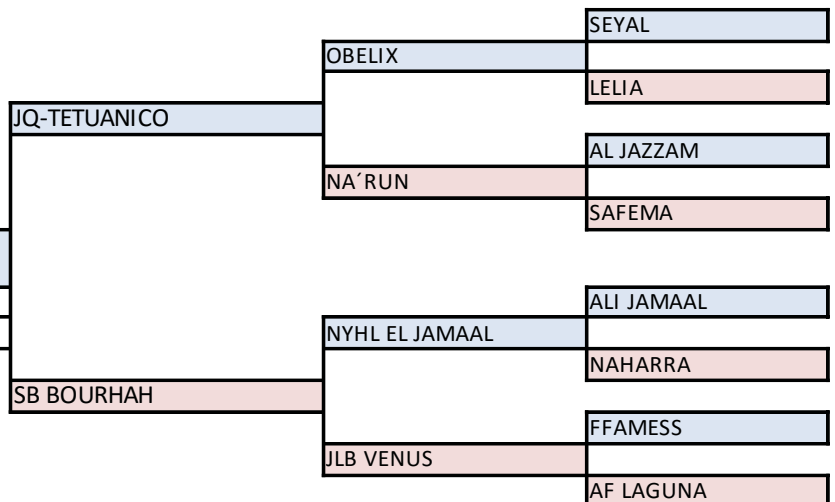

JQ-TETUANICO

JQ-BEAUTY ALM

OBELIX

NA'RUN

JQ-RIAL BEAUTY

ALMSAFI

SEYAL

LELIA

AL JAZZAM

SAFEMA

RIALAT

NAUGAFRA

ALMONDZIR

SAFI

JQ-ZAFI MINARA

RP - 48	HE	21/10/2013
CHIP-00185800000020690		

JQ-TUAN DOLLY

RP - 49	MA	08/11/2013
CHIP-00185800000020712		

JQ-TUAN BOURHAH

RP - 50	HE	23/11/2013
CHIP-00185800000020709		

JQ-BEAUTY MAFAIR

RP - 59	MA	04/02/2014
CHIP-001858000000020706		

JQ-BEAUTY FAIR

JQ-RIAL BEAUTY

RIALAT

NAUGAFRA

ANSATA EL MABROUK

ZT MAFAIR

TC TRULY FAIR

JQ-RIAL FAIR

RIALAT

SARHANN